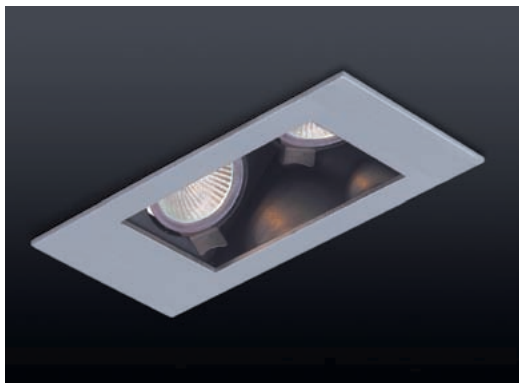

Descripción general:

Luminaria empotrable y basculante, para uso de dos lámparas de bajo voltaje QR-CBC 51, de Ø 50 mm, con potencia de hasta 50W cada una. Puede ser aplicada como bañador de pared.

La posición retrasada de las lámparas confiere a esta serie un bajo nivel de deslumbramiento y un elevado confort visual.

Materiales y otras características:

- El marco perimetral y la caja interior fabricados en plancha de acero, acabados mediante recubrimiento de pintura en polvo. Disponible en dos terminaciones, el acabado Z, con bisel en color aluminio combinado con interior en color negro, y acabado W, con marco e interior, ambos en color blanco mate.
- Taladro de empotramiento rectangular, 72 x 173 mm.
- 45º basculación.
- La instalación de la luminaria se realiza mediante pinzas de torsión que garantizan un óptimo anclaje en falsos techos con una amplia gama de espesores, desde 1 hasta 30 mm.
- Profundidad de empotramiento de 138 mm. La clema de conexión de cada una de las lámparas está fijada sobre el distanciador, de modo que se evita cualquier contacto eventual sobre superficies de riesgo.
- Portalámparas: GU 5,3
- Tensión de la lámpara: 12 V
- Las características técnicas responden a la normativa EN 60598-1.
- IP20
- Clase F.
- Clase de aislamiento III
- No es necesario el uso de herramientas para realizar tareas de mantenimiento y sustitución.
- Solicitar el transformador por separado.

20°

CE III F IP 20 0.5 m ENERGY SAVING ϕ 960°C 72x85

SQUARE SECRET WALL WASHER new

0346-00-00 -

Z W

QR-CBC 51 ALU | GX-53 INCLUDED | MAX. 1x50W | 12V

40°

CE III F IP 20 0.5 m ENERGY SAVING ϕ 960°C 72x173

SQUARE SECRET DOUBLE new

0347-00-00 -

Z W

QR-CBC 51 ALU | GX-53 INCLUDED | MAX. 2x50W | 12V

45°

CE III F IP 20 0.5 m ENERGY SAVING ϕ 960°C 72x173

Z Aluminio / Aluminium / Aluminium / Alluminio / Aluminium. W Blanco mate / Matt white / Blanc mat / Bianco opaco / Weissmatt.