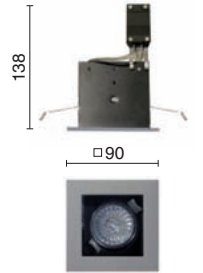

SQUARE SECRET TILT new

0345-00-00 - ☐

☐ Z ☐ W

QR-CBC 51 ALU | GX-53 INCLUDED | MAX. 1x50W | 12V

20°

CE ☐ III ☐ F IP 20 0.5 m ENERGY SAVING ϕ 960°C 72x85