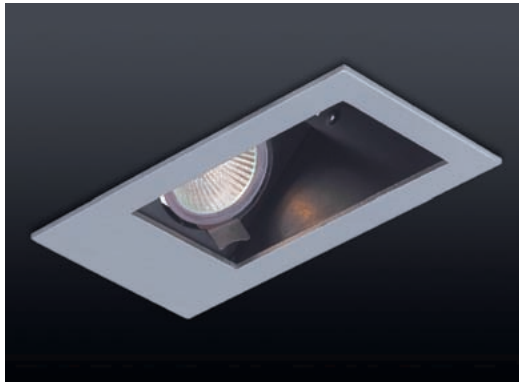

Descripción general:

Luminaria empotrable y basculante, para uso de dos lámparas de bajo voltaje QR-CBC 51, de Ø 50 mm, con potencia de hasta 50W cada una. Puede ser aplicada como bañador de pared.

La posición retrasada de las lámparas confiere a esta serie un bajo nivel de deslumbramiento y un elevado confort visual.

Materiales y otras características:

- El marco perimetral y la caja interior fabricados en plancha de acero, acabados mediante recubrimiento de pintura en polvo. Disponible en dos terminaciones, el acabado Z, con bisel en color aluminio combinado con interior en color negro, y acabado W, con marco e interior, ambos en color blanco mate.
- Taladro de empotramiento rectangular, 72 x 173 mm.
- 45º basculación.
- La instalación de la luminaria se realiza mediante pinzas de torsión que garantizan un óptimo anclaje en falsos techos con una amplia gama de espesores, desde 1 hasta 30 mm.
- Profundidad de empotramiento de 138 mm. La clema de conexión de cada una de las lámparas está fijada sobre el distanciador, de modo que se evita cualquier contacto eventual sobre superficies de riesgo.
- Portalámparas: GU 5,3
- Tensión de la lámpara: 12 V
- Las características técnicas responden a la normativa EN 60598-1.
- IP20
- Clase F.
- Clase de aislamiento III
- No es necesario el uso de herramientas para realizar tareas de mantenimiento y sustitución.
- Solicitar el transformador por separado.

20°

CE III F IP 20 0.5 m ENERGY SAVING ϕ 960°C 72x85

SQUARE SECRET WALL WASHER new

0346-00-00 -

Z W

QR-CBC 51 ALU | GX-53 INCLUDED | MAX. 1x50W | 12V

40°

CE III F IP 20 0.5 m ENERGY SAVING ϕ 960°C 72x173