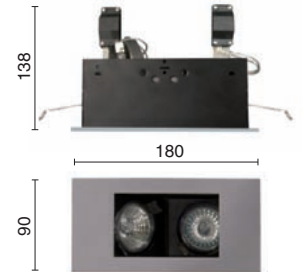

Descripción general:

Luminaria empotrable y basculante, para uso de dos lámparas de bajo voltaje QR-CBC 51, de Ø 50 mm, con potencia de hasta 50W cada una. Puede ser aplicada como bañador de pared.

La posición retrasada de las lámparas confiere a esta serie un bajo nivel de deslumbramiento y un elevado confort visual.

Materiales y otras características:

- El marco perimetral y la caja interior fabricados en plancha de acero, acabados mediante recubrimiento de pintura en polvo. Disponible en dos terminaciones, el acabado Z, con bisel en color aluminio combinado con interior en color negro, y acabado W, con marco e interior, ambos en color blanco mate.
- Taladro de empotramiento rectangular, 72 x 173 mm.
- 45º basculación.
- La instalación de la luminaria se realiza mediante pinzas de torsión que garantizan un óptimo anclaje en falsos techos con una amplia gama de espesores, desde 1 hasta 30 mm.
- Profundidad de empotramiento de 138 mm. La clema de conexión de cada una de las lámparas está fijada sobre el distanciador, de modo que se evita cualquier contacto eventual sobre superficies de riesgo.
- Portalámparas: GU 5,3
- Tensión de la lámpara: 12 V
- Las características técnicas responden a la normativa EN 60598-1.
- IP20
- Clase F.
- Clase de aislamiento III
- No es necesario el uso de herramientas para realizar tareas de mantenimiento y sustitución.
- Solicitar el transformador por separado.

SQUARE SECRET DOUBLE new

0347-00-00 -

Z W

QR-CBC 51 ALU | GX-53 INCLUDED | MAX. 2x50W | 12V

45°

CE III F IP 20 0.5 m ENERGY SAVING ϕ 960°C 72x173

Z Aluminio / Aluminium / Aluminium / Alluminio / Aluminium. W Blanco mate / Matt white / Blanc mat / Bianco opaco / Weissmatt.