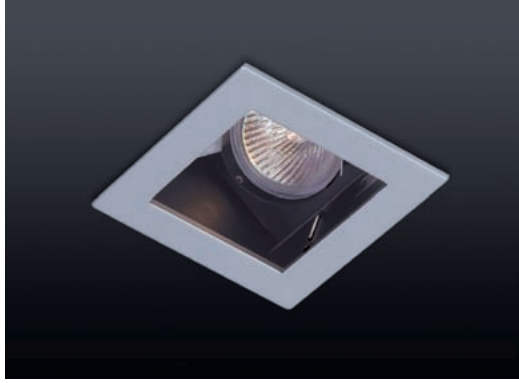

SQUARE SECRET TILT new

0345-00-00 - ☐

☐ Z ☐ W

QR-CBC 51 ALU | GX-53 INCLUDED | MAX. 1x50W | 12V

20°

CE ☐ III ☐ F IP 20 0.5 m ENERGY SAVING ϕ 960°C 72x85

SQUARE SECRET WALL WASHER new

0346-00-00 - ☐

☐ Z ☐ W

QR-CBC 51 ALU | GX-53 INCLUDED | MAX. 1x50W | 12V

40°

CE ☐ III ☐ F IP 20 0.5 m ENERGY SAVING ϕ 960°C 72x173

SQUARE SECRET DOUBLE new

0347-00-00 - ☐

☐ Z ☐ W

QR-CBC 51 ALU | GX-53 INCLUDED | MAX. 2x50W | 12V

45°

CE ☐ III ☐ F IP 20 0.5 m ENERGY SAVING ϕ 960°C 72x173

☐ Z Aluminio / Aluminium / Aluminium / Alluminio / Aluminium. ☐ W Blanco mate / Matt white / Blanc mat / Bianco opaco / Weissmatt.