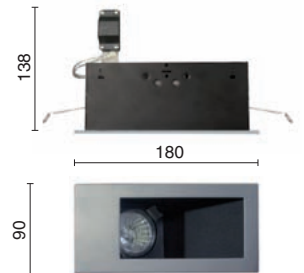

Descripción general:

Luminaria empotrable y basculante, para uso de dos lámparas de bajo voltaje QR-CBC 51, de Ø 50 mm, con potencia de hasta 50W cada una. Puede ser aplicada como bañador de pared.

La posición retrasada de las lámparas confiere a esta serie un bajo nivel de deslumbramiento y un elevado confort visual.

Materiales y otras características:

- El marco perimetral y la caja interior fabricados en plancha de acero, acabados mediante recubrimiento de pintura en polvo. Disponible en dos terminaciones, el acabado Z, con bisel en color aluminio combinado con interior en color negro, y acabado W, con marco e interior, ambos en color blanco mate.
- Taladro de empotramiento rectangular, 72 x 173 mm.
- 45º basculación.
- La instalación de la luminaria se realiza mediante pinzas de torsión que garantizan un óptimo anclaje en falsos techos con una amplia gama de espesores, desde 1 hasta 30 mm.
- Profundidad de empotramiento de 138 mm. La clema de conexión de cada una de las lámparas está fijada sobre el distanciador, de modo que se evita cualquier contacto eventual sobre superficies de riesgo.
- Portalámparas: GU 5,3
- Tensión de la lámpara: 12 V
- Las características técnicas responden a la normativa EN 60598-1.
- IP20
- Clase F.
- Clase de aislamiento III
- No es necesario el uso de herramientas para realizar tareas de mantenimiento y sustitución.
- Solicitar el transformador por separado.

20°

CE III F IP 20 0.5 m ENERGY SAVING ϕ 960°C 72x85

SQUARE SECRET WALL WASHER new

0346-00-00 -

Z W

QR-CBC 51 ALU | GX-53 INCLUDED | MAX. 1x50W | 12V

40°

CE III F IP 20 0.5 m ENERGY SAVING ϕ 960°C 72x173