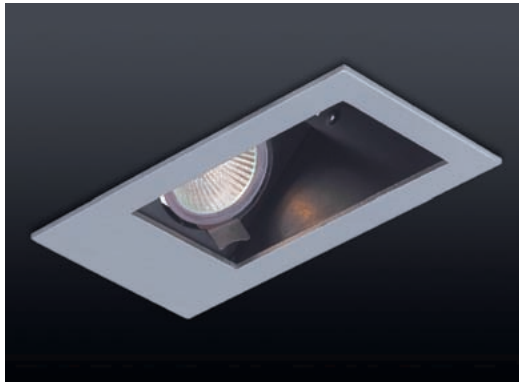

Descripción general:

Luminaria bañador de pared, de montaje empotrable, basculante, para uso de una lámpara de bajo voltaje QR-CBC 51, de Ø 50 mm, con potencia de hasta 50W.

Distribución asimétrica de la intensidad luminosa, muy apropiada para iluminación vertical uniforme de paredes.

La posición retrasada de la lámpara confiere a esta serie un bajo nivel de deslumbramiento y un elevado confort visual.

Materiales y otras características:

- El marco perimetral y la caja interior fabricados en plancha de acero, acabados mediante recubrimiento de pintura en polvo. Disponible en dos terminaciones, el acabado Z, con bisel en color aluminio combinado con interior en color negro, y acabado W, con marco e interior, ambos en color blanco mate.
- Taladro de empotramiento rectangular, 72 x 173 mm.
- 40º basculación.
- La instalación de la luminaria se realiza mediante pinzas de torsión que garantizan un óptimo anclaje en falsos techos con una amplia gama de espesores, desde 1 hasta 30 mm.
- Profundidad de empotramiento de 138 mm. La clema de conexiones está fijada sobre el distanciador, de modo que se evita cualquier contacto eventual sobre superficies de riesgo.
- Portalámparas: GU 5,3
- Tensión de la lámpara: 12 V
- Las características técnicas responden a la normativa EN 60598-1.
- IP20
- Clase F.
- Clase de aislamiento III
- No es necesario el uso de herramientas para realizar tareas de mantenimiento y sustitución.
- Solicitar el transformador por separado.

20°

CE IP 20 | 0.5 m | $\phi 960^{\circ}\text{C}$

SQUARE SECRET WALL WASHER new

0346-00-00 -

Z W

QR-CBC 51 ALU | GX-53 INCLUDED | MAX. 1x50W | 12V

40°

CE IP 20 | 0.5 m | $\phi 960^{\circ}\text{C}$

SQUARE SECRET DOUBLE new

0347-00-00 -

Z W

QR-CBC 51 ALU | GX-53 INCLUDED | MAX. 2x50W | 12V

45°

CE IP 20 | 0.5 m | $\phi 960^{\circ}\text{C}$

Z Aluminio / Aluminium / Aluminium / Alluminio / Aluminium. W Blanco mate / Matt white / Blanc mat / Bianco opaco / Weissmatt.