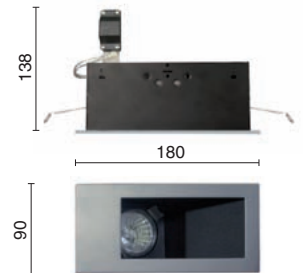

Descripción general:

Luminaria bañador de pared, de montaje empotrable, basculante, para uso de una lámpara de bajo voltaje QR-CBC 51, de Ø 50 mm, con potencia de hasta 50W.

Distribución asimétrica de la intensidad luminosa, muy apropiada para iluminación vertical uniforme de paredes.

La posición retrasada de la lámpara confiere a esta serie un bajo nivel de deslumbramiento y un elevado confort visual.

Materiales y otras características:

- El marco perimetral y la caja interior fabricados en plancha de acero, acabados mediante recubrimiento de pintura en polvo. Disponible en dos terminaciones, el acabado Z, con bisel en color aluminio combinado con interior en color negro, y acabado W, con marco e interior, ambos en color blanco mate.
- Taladro de empotramiento rectangular, 72 x 173 mm.
- 40º basculación.
- La instalación de la luminaria se realiza mediante pinzas de torsión que garantizan un óptimo anclaje en falsos techos con una amplia gama de espesores, desde 1 hasta 30 mm.
- Profundidad de empotramiento de 138 mm. La clema de conexiones está fijada sobre el distanciador, de modo que se evita cualquier contacto eventual sobre superficies de riesgo.
- Portalámparas: GU 5,3
- Tensión de la lámpara: 12 V
- Las características técnicas responden a la normativa EN 60598-1.
- IP20
- Clase F.
- Clase de aislamiento III
- No es necesario el uso de herramientas para realizar tareas de mantenimiento y sustitución.
- Solicitar el transformador por separado.

20°

CE IP 20 | 0.5 m | $\phi 960^{\circ}\text{C}$

SQUARE SECRET WALL WASHER new

0346-00-00 -

Z W

QR-CBC 51 ALU | GX-53 INCLUDED | MAX. 1x50W | 12V

40°

CE IP 20 | 0.5 m | $\phi 960^{\circ}\text{C}$

SQUARE SECRET DOUBLE new

0347-00-00 -

Z W

QR-CBC 51 ALU | GX-53 INCLUDED | MAX. 2x50W | 12V

45°

CE IP 20 | 0.5 m | $\phi 960^{\circ}\text{C}$

Z Aluminio / Aluminium / Aluminium / Alluminio / Aluminium. W Blanco mate / Matt white / Blanc mat / Bianco opaco / Weissmatt.