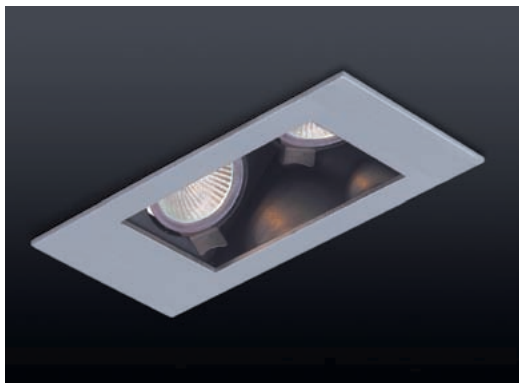

Descripción general:

Luminaria bañador de pared, de montaje empotrable, basculante, para uso de una lámpara de bajo voltaje QR-CBC 51, de Ø 50 mm, con potencia de hasta 50W.

Distribución asimétrica de la intensidad luminosa, muy apropiada para iluminación vertical uniforme de paredes.

La posición retrasada de la lámpara confiere a esta serie un bajo nivel de deslumbramiento y un elevado confort visual.

Materiales y otras características:

- El marco perimetral y la caja interior fabricados en plancha de acero, acabados mediante recubrimiento de pintura en polvo. Disponible en dos terminaciones, el acabado Z, con bisel en color aluminio combinado con interior en color negro, y acabado W, con marco e interior, ambos en color blanco mate.
- Taladro de empotramiento rectangular, 72 x 173 mm.
- 40º basculación.
- La instalación de la luminaria se realiza mediante pinzas de torsión que garantizan un óptimo anclaje en falsos techos con una amplia gama de espesores, desde 1 hasta 30 mm.
- Profundidad de empotramiento de 138 mm. La clema de conexiones está fijada sobre el distanciador, de modo que se evita cualquier contacto eventual sobre superficies de riesgo.
- Portalámparas: GU 5,3
- Tensión de la lámpara: 12 V
- Las características técnicas responden a la normativa EN 60598-1.
- IP20
- Clase F.
- Clase de aislamiento III
- No es necesario el uso de herramientas para realizar tareas de mantenimiento y sustitución.
- Solicitar el transformador por separado.

20°

CE IP 20 | 0.5 m | $\phi 960^{\circ}\text{C}$

SQUARE SECRET WALL WASHER new

0346-00-00 -

Z W

QR-CBC 51 ALU | GX-53 INCLUDED | MAX. 1x50W | 12V

40°

CE IP 20 | 0.5 m | $\phi 960^{\circ}\text{C}$

SQUARE SECRET DOUBLE new

0347-00-00 -

Z W

QR-CBC 51 ALU | GX-53 INCLUDED | MAX. 2x50W | 12V

45°

CE IP 20 | 0.5 m | $\phi 960^{\circ}\text{C}$

Z Aluminio / Aluminium / Aluminium / Alluminio / Aluminium. W Blanco mate / Matt white / Blanc mat / Bianco opaco / Weissmatt.