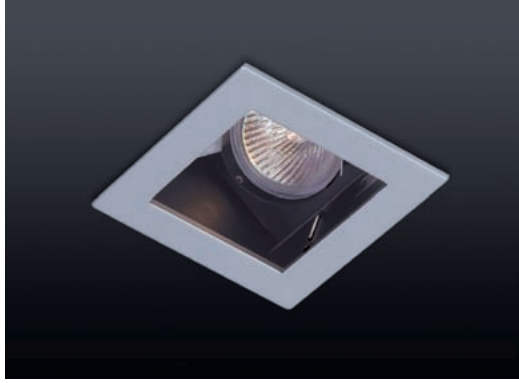

SQUARE SECRET TILT new

0345-00-00 - ☐

☐ Z ☐ W

QR-CBC 51 ALU | GX-53 INCLUDED | MAX. 1x50W | 12V

20°

CE IP 20 | 0.5 m | $\phi 960^{\circ}\text{C}$

SQUARE SECRET WALL WASHER new

0346-00-00 - ☐

☐ Z ☐ W

QR-CBC 51 ALU | GX-53 INCLUDED | MAX. 1x50W | 12V

40°

CE IP 20 | 0.5 m | $\phi 960^{\circ}\text{C}$

SQUARE SECRET DOUBLE new

0347-00-00 - ☐

☐ Z ☐ W

QR-CBC 51 ALU | GX-53 INCLUDED | MAX. 2x50W | 12V

45°

CE IP 20 | 0.5 m | $\phi 960^{\circ}\text{C}$

☐ Z Aluminio / Aluminium / Aluminium / Alluminio / Aluminium. ☐ W Blanco mate / Matt white / Blanc mat / Bianco opaco / Weissmatt.