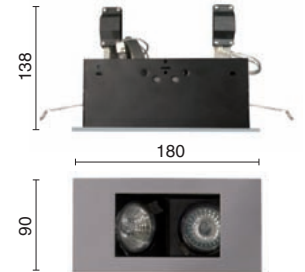

Descripción general:

Luminaria bañador de pared, de montaje empotrable, basculante, para uso de una lámpara de bajo voltaje QR-CBC 51, de Ø 50 mm, con potencia de hasta 50W.

Distribución asimétrica de la intensidad luminosa, muy apropiada para iluminación vertical uniforme de paredes.

La posición retrasada de la lámpara confiere a esta serie un bajo nivel de deslumbramiento y un elevado confort visual.

Materiales y otras características:

- El marco perimetral y la caja interior fabricados en plancha de acero, acabados mediante recubrimiento de pintura en polvo. Disponible en dos terminaciones, el acabado Z, con bisel en color aluminio combinado con interior en color negro, y acabado W, con marco e interior, ambos en color blanco mate.
- Taladro de empotramiento rectangular, 72 x 173 mm.
- 40º basculación.
- La instalación de la luminaria se realiza mediante pinzas de torsión que garantizan un óptimo anclaje en falsos techos con una amplia gama de espesores, desde 1 hasta 30 mm.
- Profundidad de empotramiento de 138 mm. La clema de conexiones está fijada sobre el distanciador, de modo que se evita cualquier contacto eventual sobre superficies de riesgo.
- Portalámparas: GU 5,3
- Tensión de la lámpara: 12 V
- Las características técnicas responden a la normativa EN 60598-1.
- IP20
- Clase F.
- Clase de aislamiento III
- No es necesario el uso de herramientas para realizar tareas de mantenimiento y sustitución.
- Solicitar el transformador por separado.

SQUARE SECRET DOUBLE new

0347-00-00 -

Z W

QR-CBC 51 ALU | GX-53 INCLUDED | MAX. 2x50W | 12V

45°

CE IP 20 | 0.5 m | $\phi 960^{\circ}\text{C}$

Z Aluminio / Aluminium / Aluminium / Alluminio / Aluminium. W Blanco mate / Matt white / Blanc mat / Bianco opaco / Weissmatt.