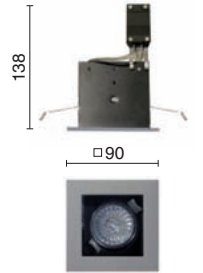

Descripción general:

Luminaria bañador de pared, de montaje empotrable, basculante, para uso de una lámpara de bajo voltaje QR-CBC 51, de Ø 50 mm, con potencia de hasta 50W.

Distribución asimétrica de la intensidad luminosa, muy apropiada para iluminación vertical uniforme de paredes.

La posición retrasada de la lámpara confiere a esta serie un bajo nivel de deslumbramiento y un elevado confort visual.

Materiales y otras características:

- El marco perimetral y la caja interior fabricados en plancha de acero, acabados mediante recubrimiento de pintura en polvo. Disponible en dos terminaciones, el acabado Z, con bisel en color aluminio combinado con interior en color negro, y acabado W, con marco e interior, ambos en color blanco mate.
- Taladro de empotramiento rectangular, 72 x 173 mm.
- 40º basculación.
- La instalación de la luminaria se realiza mediante pinzas de torsión que garantizan un óptimo anclaje en falsos techos con una amplia gama de espesores, desde 1 hasta 30 mm.
- Profundidad de empotramiento de 138 mm. La clema de conexiones está fijada sobre el distanciador, de modo que se evita cualquier contacto eventual sobre superficies de riesgo.
- Portalámparas: GU 5,3
- Tensión de la lámpara: 12 V
- Las características técnicas responden a la normativa EN 60598-1.
- IP20
- Clase F.
- Clase de aislamiento III
- No es necesario el uso de herramientas para realizar tareas de mantenimiento y sustitución.
- Solicitar el transformador por separado.

20°

CE IP 20 | 0.5 m | $\phi 960^{\circ}\text{C}$

SQUARE SECRET WALL WASHER new

0346-00-00 -

Z W

QR-CBC 51 ALU | GX-53 INCLUDED | MAX. 1x50W | 12V

40°

CE IP 20 | 0.5 m | $\phi 960^{\circ}\text{C}$