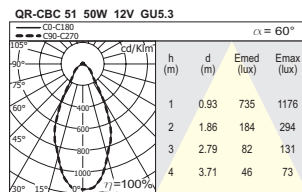

Croquis Datos fotométricos

0044-00-20 - DECO SHADE

Con distanciador de seguridad con conexión
Safety separator with connection box included
Conforme a la Norma / According to the standard EN-60.598