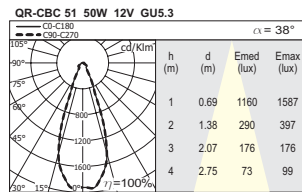

Croquis Datos fotométricos

0044-00-20 - DECO SHADE

Con distanciador de seguridad con conexión
Safety separator with connection box included
Conforme a la Norma / According to the standard EN-60.598