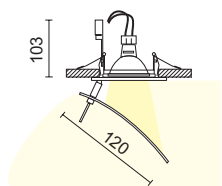

DECO - SHADE

Luminaria empotrable para uso de una lámpara halógena de bajo voltaje QR-CBC 51, de Ø 50mm, con potencia de hasta 50W.

- Bisel realizado en estampación de acero.
- Provista de diversos acabados mediante recubrimiento de pintura en polvo o baño, dependiendo del color.
- Equipada con difusor decorativo antideslumbramiento, realizado en cristal matizado, articulado sobre el bisel mediante rótula que permite su basculación.
- Taladro de empotramiento redondo (Ø 60 mm)
- La instalación de la luminaria se realiza mediante pinzas autocentrantes.
- Profundidad de empotramiento de 103 mm. La caja de conexiones está fijada sobre el distanciador, de modo que se evita cualquier contacto eventual sobre superficies de riesgo.
- Las características técnicas responden a la normativa EN 60598-1.
- IP20
- Clase F.
- Clase de aislamiento III
- No es necesario el uso de herramientas para realizar tareas de mantenimiento y sustitución.

Marcado

Referencias

0044 00 20 _

General		Aspectos constructivos	
Instalación	Empotrable: Inserción de la luminaria en el orificio - Ø 60 mm. Anclaje mediante pinzas autocentrantes. El bisel actúa como tope.	Montaje	Empotrable en el techo.
		Dimensiones	Ø 80 mm H = 103 mm
		Color	Blanco(B), Cromo(C), Oro(O), Satinado(S), Níquel satinado(NS)
Equipo	Transformador electromagnético / electrónico, no incluido (pero disponible con otro código por separado).	Materiales de fabricación	Bisel: estampación de acero Difusor: cristal matizado
Eléctrica		Óptica	
Disponibilidad equipo	No incluido.	Orientación	Fija.
Montaje equipo	Remoto.	Simetría de la distribución luminosa	Simétrica.
Descripción equipo	Electromagnético / Electrónico.	Descripción de las lámparas	QR-CBC 51 Máx 50W
Voltaje (V)	12V	Casquillo	GU-5'3
Clase de aislamiento	Clase III		

Croquis Datos fotométricos

0044-00-20 - DECO SHADE

Con distanciador de seguridad con conexión
Safety separator with connection box included
Conforme a la Norma / According to the standard EN-60.598