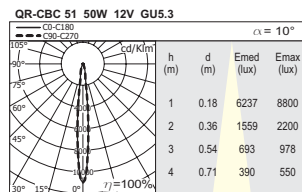

DECO - SHADE

Luminaria empotrable para uso de una lámpara halógena de bajo voltaje QR-CBC 51, de Ø 50mm, con potencia de hasta 50W.

- Bisel realizado en estampación de acero.
- Provista de diversos acabados mediante recubrimiento de pintura en polvo o baño, dependiendo del color.
- Equipada con difusor decorativo antideslumbramiento, realizado en cristal matizado, articulado sobre el bisel mediante rótula que permite su basculación.
- Taladro de empotramiento redondo (Ø 60 mm)
- La instalación de la luminaria se realiza mediante pinzas autocentrantes.
- Profundidad de empotramiento de 103 mm. La caja de conexiones está fijada sobre el distanciador, de modo que se evita cualquier contacto eventual sobre superficies de riesgo.
- Las características técnicas responden a la normativa EN 60598-1.
- IP20
- Clase F.
- Clase de aislamiento III
- No es necesario el uso de herramientas para realizar tareas de mantenimiento y sustitución.

Marcado

Referencias

0044 00 20 _

General		Aspectos constructivos	
Instalación	Empotrable: Inserción de la luminaria en el orificio - Ø 60 mm. Anclaje mediante pinzas autocentrantes. El bisel actúa como tope.	Montaje	Empotrable en el techo.
		Dimensiones	Ø 80 mm H = 103 mm
		Color	Blanco(B), Cromo(C), Oro(O), Satinado(S), Níquel satinado(NS)
Equipo	Transformador electromagnético / electrónico, no incluido (pero disponible con otro código por separado).	Materiales de fabricación	Bisel: estampación de acero Difusor: cristal matizado
Eléctrica		Óptica	
Disponibilidad equipo	No incluido.	Orientación	Fija.
Montaje equipo	Remoto.	Simetría de la distribución luminosa	Simétrica.
Descripción equipo	Electromagnético / Electrónico.	Descripción de las lámparas	QR-CBC 51 Máx 50W
Voltaje (V)	12V	Casquillo	GU-5'3
Clase de aislamiento	Clase III		

Croquis Datos fotométricos

0044-00-20 - DECO SHADE

Con distanciador de seguridad con conexión
Safety separator with connection box included
Conforme a la Norma / According to the standard EN-60.598